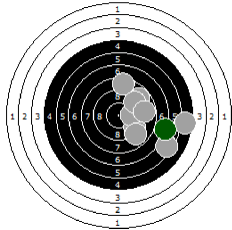

giovanni consoli
am 26.06.11

10

Statistik

Schusswert IZ	10	9	8	7	6	5	4	3	2	1	0	Gesamt (Ganze Ringe): 338
Anzahl	4	7	15	12	3	1	2	0	0	0	0	Gesamt (Zehntel Ringe): 357,3

Serie 1

Volle Ringe	8	5	8	9	9	9	8	6	8	7	77 Ringe
Zehntel	8,5	5,6	8,9	9,3	9,9	9,3	8,9	6,4	8,9	7	82,7 Ringe
Teiler	623,4	1342,7	522,6	402,6	253	413,4	520,5	1148,6	512,5	976,8	-
Innenzehner											Anzahl: 0

Serie 2

Volle Ringe	9	8	8	5	10	7	8	9	10	8	82 Ringe
Zehntel	9,9	8,8	8,8	5,1	10,1	7,3	8,2	9,3	10,5	8	86,0 Ringe
Teiler	256,1	542,3	549,3	1462,2	206,1	907,3	686,8	418,7	109,7	727,1	-
Innenzehner									X		Anzahl: 1

Serie 3

Volle Ringe	9	10	8	10	9	9	9	8	9	10	91 Ringe
Zehntel	9,7	10,1	8,8	10,6	9,4	9,1	9,4	8	9,8	10	94,9 Ringe
Teiler	309	204	533,8	76,4	387,1	462,4	380,5	741,8	286,1	237,9	-
Innenzehner				X							Anzahl: 1