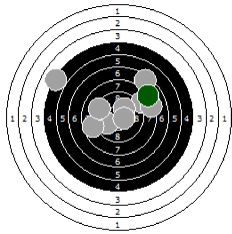

giovanni consoli
am 26.06.11

10

Statistik

Schusswert IZ	10	9	8	7	6	5	4	3	2	1	0	Gesamt (Ganze Ringe): 338
Anzahl	4	7	15	12	3	1	2	0	0	0	0	Gesamt (Zehntel Ringe): 357,3

Serie 1

Volle Ringe	8	5	8	9	9	9	8	6	8	7	77 Ringe
Zehntel	8,5	5,6	8,9	9,3	9,9	9,3	8,9	6,4	8,9	7	82,7 Ringe
Teiler	623,4	1342,7	522,6	402,6	253	413,4	520,5	1148,6	512,5	976,8	-
Innenzehner											Anzahl: 0

Serie 2

Volle Ringe	9	8	8	5	10	7	8	9	10	8	82 Ringe
Zehntel	9,9	8,8	8,8	5,1	10,1	7,3	8,2	9,3	10,5	8	86,0 Ringe
Teiler	256,1	542,3	549,3	1462,2	206,1	907,3	686,8	418,7	109,7	727,1	-
Innenzehner									X		Anzahl: 1

Serie 3

Volle Ringe	9	10	8	10	9	9	9	8	9	10	91 Ringe
Zehntel	9,7	10,1	8,8	10,6	9,4	9,1	9,4	8	9,8	10	94,9 Ringe
Teiler	309	204	533,8	76,4	387,1	462,4	380,5	741,8	286,1	237,9	-
Innenzehner				X							Anzahl: 1